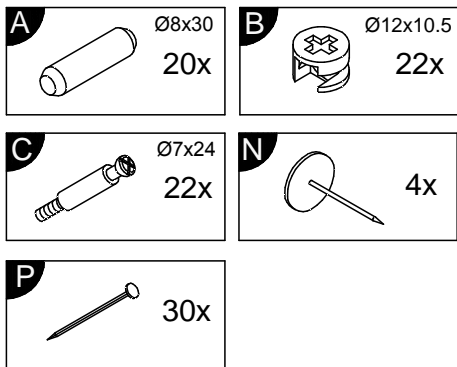

LKZ 640062

- | | |
|---------------------------------------|-----------------------------------|
| D Montageanleitung | GB Assembly instructions |
| FR Notice de montage | IT Istruzioni di montaggio |
| NL Handleiding voor de montage | PL Instrukcja montażu |
| CZ Montážní návod | SK Návod na montáž |
| HU Szerelési útmutató | RO Instrucțiuni de montaj |
| TR Montaj talimatı | RU Инструкция по монтажу |

0
10
20
30
40
50
60
70
80
90
100
110
120
130
140
150
160
170
180
190
200

Nr	Size/MaB (mm)	Qty	✓
1	485 x 30 x 30	2	
2	485 x 290 x 14	2	
3	1050 x 350 x 14	1	
4	930 x 298 x 14	1	
5	345 x 298 x 14	2	
6	930 x 50 x 14	1	
7	948 x 368 x 4	1	