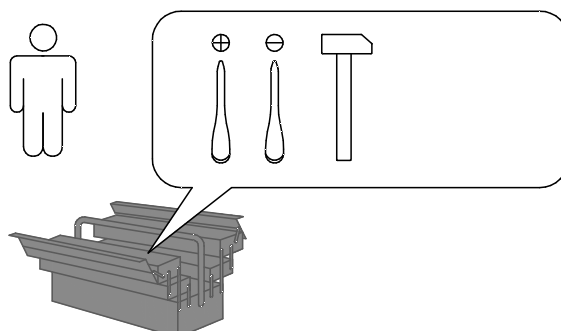

LKZ 640062

- | | |
|---------------------------------------|-----------------------------------|
| D Montageanleitung | GB Assembly instructions |
| FR Notice de montage | IT Istruzioni di montaggio |
| NL Handleiding voor de montage | PL Instrukcja montażu |
| CZ Montážní návod | SK Návod na montáž |
| HU Szerelési útmutató | RO Instrucțiuni de montaj |
| TR Montaj talimatı | RU Инструкция по монтажу |

0
10
20
30
40
50
60
70
80
90
100
110
120
130
140
150
160
170
180
190
200

Nr	Size/MaB (mm)	Qty	✓
1	485 x 30 x 30	2	
2	485 x 290 x 14	2	
3	1050 x 350 x 14	1	
4	930 x 298 x 14	1	
5	345 x 298 x 14	2	
6	930 x 50 x 14	1	
7	948 x 368 x 4	1	